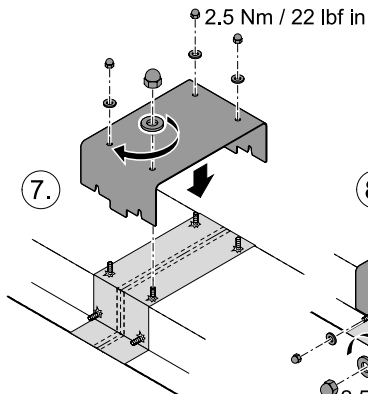

	2x 	4x 	1x 	$l = 8\text{ m}$ $\varnothing = 1''$ 	
 min. 30 mm 	5 l	24 l	3 l	4 l	$x = 36\text{ l}$
max. 70 mm 	11 l	56 l	7 l	4 l	$x = 78\text{ l}$

Aquarius Fountain Set 2500

WR 100

	2x 	10x 	$l = 12\text{ m}$ $\varnothing = 1''$ 	
 min. 30 mm 	5 l	60 l	6 l	= 71 l (x)
max. 70 mm 	11 l	140 l	6 l	= 157 l (x)

Aquarius Fountain Set 2500

WR 60

	2x 	1x 	$l = 5\text{ m}$ $\varnothing = 1''$ 	
 min. 30 mm 	5 l	6 l	2.5 l	= 13.5 l (x)
max. 70 mm 	11 l	14 l	2.5 l	= 27.5 l (x)

Aquarius Fountain
Set 2500

WR 60

	2x 	2x 	1x 	l = 6 m Ø = 1" 	
 min. 30 mm 	5 l +	12 l +	3 l +	3 l =	23 l (x)
max. 70 mm 	11 l +	28 l +	7 l +	3 l =	49 l (x)

1.

2.

3.

4.

18306

18311

2× 

18671