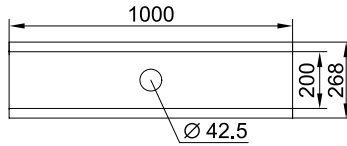

50781

50809

51043 - LunAqua Terra LED, Set 3
50729 - LunAqua Terra LED, Set 6

50789

50800

50801