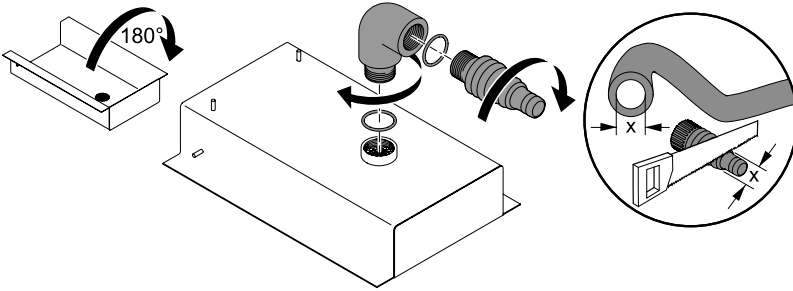

	2x 	4x 	1x 	$l = 8\text{ m}$ $\varnothing = 1''$ 	
 min. 30 mm 	5 l	24 l	3 l	4 l	$x = 36\text{ l}$
max. 70 mm 	11 l	56 l	7 l	4 l	$x = 78\text{ l}$

Aquarius Fountain Set 2500

WR 100

	2x 	10x 	$l = 12\text{ m}$ $\varnothing = 1''$ 	
 min. 30 mm 	5 l	60 l	6 l	= 71 l (x)
max. 70 mm 	11 l	140 l	6 l	= 157 l (x)

Aquarius Fountain Set 2500

WR 60

	2x 	1x 	$l = 5\text{ m}$ $\varnothing = 1''$ 	
 min. 30 mm 	5 l	6 l	2.5 l	= 13.5 l (x)
max. 70 mm 	11 l	14 l	2.5 l	= 27.5 l (x)

Aquarius Fountain
Set 2500

WR 60

	2x 	2x 	1x 	l = 6 m Ø = 1" 	
 min. 30 mm 	5 l +	12 l +	3 l +	3 l =	23 l (x)
max. 70 mm 	11 l +	28 l +	7 l +	3 l =	49 l (x)