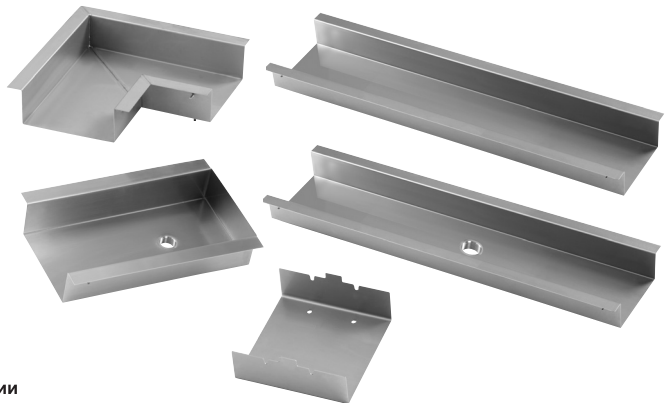

Bachlaufschalen *Start-End/Gerade/Ecke/ Leuchtelement/Verbindung*

- DE Gebrauchsanleitung
- GB Operating instructions
- FR Notice d'emploi
- NL Gebruiksaanwijzing
- ES Instrucciones de uso
- PT Instruções de uso
- IT Istruzioni d'uso
- DK Brugsanvisning
- NO Bruksanvisning
- SE Bruksanvisning
- FI Käyttöohje
- HU Használati útmutató
- PL Instrukcja użytkowania
- CZ Návod k použití
- SK Návod na použitie
- SI Navodila za uporabo
- HR Uputa o upotrebi
- RO Instrucțiuni de folosință
- BG Упътване за употреба
- UA Посібник з експлуатації
- RU Руководство по эксплуатации
- CN 使用说明书

50781

50809

51043 - LunAqua Terra LED, Set 3
50729 - LunAqua Terra LED, Set 6

50789

50800

50801

Aquarius Fountain Set 2500

WR 80

	2x 	4x 	1x 	$l = 8\text{ m}$ $\varnothing = 1''$ 	
 min. 30 mm 	5 l	24 l	3 l	4 l	$x = 36\text{ l}$
max. 70 mm 	11 l	56 l	7 l	4 l	$x = 78\text{ l}$

Aquarius Fountain Set 2500

WR 100

	2x 	10x 	$l = 12\text{ m}$ $\varnothing = 1''$ 	
 min. 30 mm 	5 l	60 l	6 l	= 71 l (x)
max. 70 mm 	11 l	140 l	6 l	= 157 l (x)

Aquarius Fountain Set 2500

WR 60

	2x 	1x 	$l = 5\text{ m}$ $\varnothing = 1''$ 	
 min. 30 mm 	5 l	6 l	2.5 l	= 13.5 l (x)
max. 70 mm 	11 l	14 l	2.5 l	= 27.5 l (x)

Aquarius Fountain
Set 2500

WR 60

	2x 	2x 	1x 	l = 6 m Ø = 1" 	
 min. 30 mm 	5 l +	12 l +	3 l +	3 l =	23 l (x)
max. 70 mm 	11 l +	28 l +	7 l +	3 l =	49 l (x)