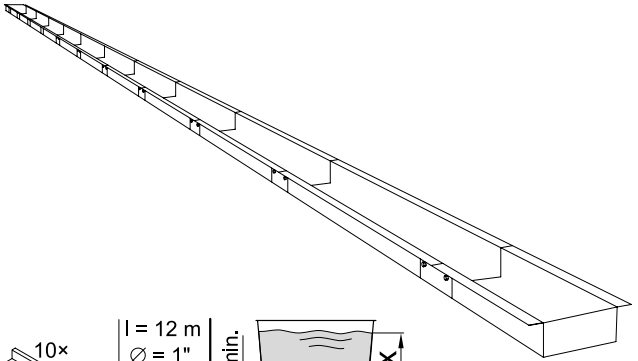

	2x 	4x 	1x 	$l = 8\text{ m}$ $\varnothing = 1''$ 	
 min. 30 mm 	5 l	24 l	3 l	4 l	$x = 36\text{ l}$
max. 70 mm 	11 l	56 l	7 l	4 l	$x = 78\text{ l}$

Aquarius Fountain Set 2500

WR 100

	2x 	10x 	$l = 12\text{ m}$ $\varnothing = 1''$ 	
 min. 30 mm 	5 l	60 l	6 l	= 71 l (x)
max. 70 mm 	11 l	140 l	6 l	= 157 l (x)

Aquarius Fountain Set 2500

WR 60

	2x 	1x 	$l = 5\text{ m}$ $\varnothing = 1''$ 	
 min. 30 mm 	5 l	6 l	2.5 l	= 13.5 l (x)
max. 70 mm 	11 l	14 l	2.5 l	= 27.5 l (x)

Aquarius Fountain
Set 2500

WR 60

	2x 	2x 	1x 	l = 6 m Ø = 1" 	
 min. 30 mm 	5 l +	12 l +	3 l +	3 l =	23 l (x)
max. 70 mm 	11 l +	28 l +	7 l +	3 l =	49 l (x)