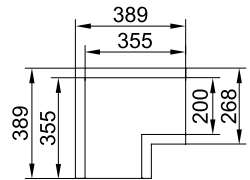

50781

50809

51043 - LunAqua Terra LED, Set 3
50729 - LunAqua Terra LED, Set 6

50789

50800

50801